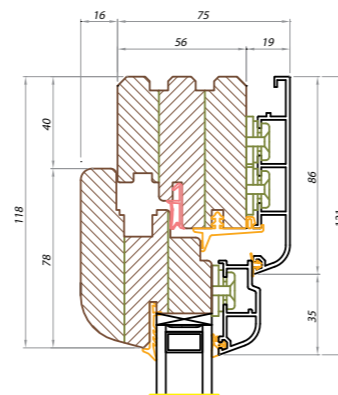

Kontinental - drvo aluminijum

KONSTRUKCIJA: drvo-aluminijum

LINIJA PROFILA: soft ili klasik

ŠIRINA PROFILA: standard

Pored svega što smo naveli u predstavljanju drvene konstrukcije, drvo-aluminijum konstrukcija je i proizvod, koji čini 90% naše proizvodnje i koji nas kao kompaniju čini veoma ponosnom. U njegovo unapređenje smo uložili mnogo energije, rada, znanja i 20 godina iskustva.