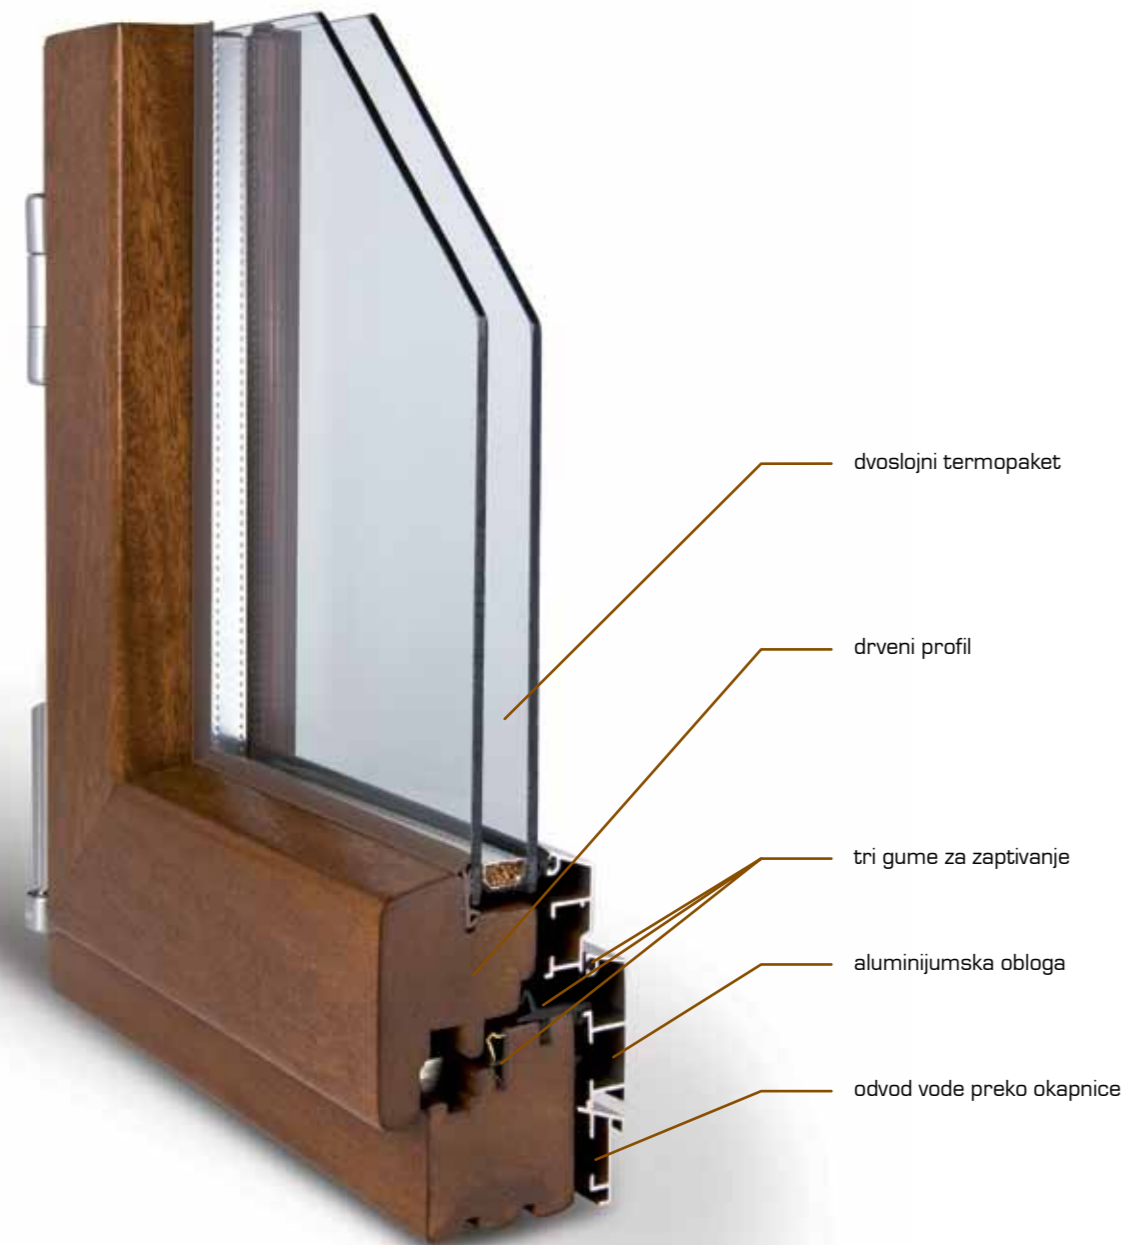

Kontinental - drvo aluminijum

KONSTRUKCIJA: drvo-aluminijum

LINIJA PROFILA: soft ili klasik

ŠIRINA PROFILA: standard

Pored svega što smo naveli u predstavljanju drvene konstrukcije, drvo-aluminijum konstrukcija je i proizvod, koji čini 90% naše proizvodnje i koji nas kao kompaniju čini veoma ponosnom. U njegovo unapređenje smo uložili mnogo energije, rada, znanja i 20 godina iskustva.