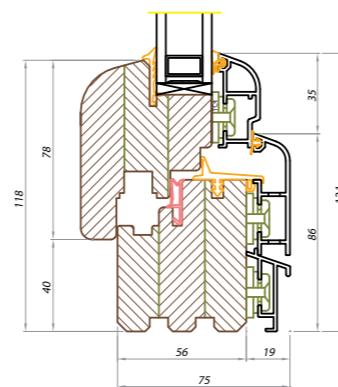

Kontinental - drvo aluminijum

KONSTRUKCIJA: drvo-aluminijum

LINIJA PROFILA: soft ili klasik

ŠIRINA PROFILA: standard

Pored svega što smo naveli u predstavljanju drvene konstrukcije, drvo-aluminijum konstrukcija je i proizvod, koji čini 90% naše proizvodnje i koji nas kao kompaniju čini veoma ponosnom. U njegovo unapređenje smo uložili mnogo energije, rada, znanja i 20 godina iskustva.