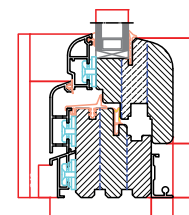

Gornji štok nagibno-klizna balkonska vrata

Gornji štok harmonika balkonska vrata

fiksni mtištok 120mm

Štok

Donji štok nagibno-klizna balkonska vrata

Donji štok harmonika balkonska vrata