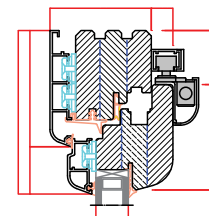

Gornji štok nagibno-klizna balkonska vrata

Gornji štok harmonika balkonska vrata

fiksni mtištok 120mm

Štok

Donji štok nagibno-klizna balkonska vrata

Donji štok harmonika balkonska vrata