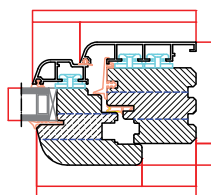

KARAKTERISTIČNI DETALJI FASADNE STOLARIJE

pokretni mtištok

Gornji štok lučni prozor

Kenfer 120mm

Kenfer 150mm nagibno-klizna balkonska vrata

Niski prag

fiksni mtištok 100mm

Donji štok

Gornji štok nagibno-klizna balkonska vrata

Gornji štok harmonika balkonska vrata

fiksni mtištok 120mm

Štok

Donji štok nagibno-klizna balkonska vrata

Donji štok harmonika balkonska vrata