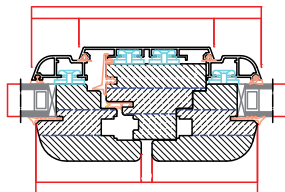

KARAKTERISTIČNI DETALJI FASADNE STOLARIJE

pokretni mtištok

Gornji štok lučni prozor

Kenfer 120mm

Kenfer 150mm nagibno-klizna balkonska vrata

Niski prag

fiksni mtištok 100mm

Donji štok

Gornji štok nagibno-klizna balkonska vrata

Gornji štok harmonika balkonska vrata

fiksni mtištok 120mm

Štok

Donji štok nagibno-klizna balkonska vrata

Donji štok harmonika balkonska vrata