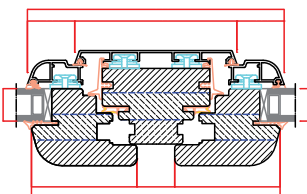

KARAKTERISTIČNI DETALJI FASADNE STOLARIJE

pokretni mtištok

Gornji štok lučni prozor

Kenfer 120mm

Kenfer 150mm nagibno-klizna balkonska vrata

Niski prag

fiksni mtištok 100mm

Donji štok

Gornji štok nagibno-klizna balkonska vrata

Gornji štok harmonika balkonska vrata

fiksni mtištok 120mm

Štok

Donji štok nagibno-klizna balkonska vrata

Donji štok harmonika balkonska vrata