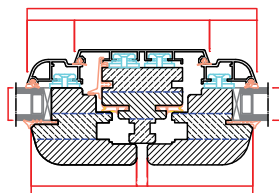

KARAKTERISTIČNI DETALJI FASADNE STOLARIJE

pokretni mtištok

Gornji štok lučni prozor

Kenfer 120mm

Kenfer 150mm nagibno-klizna balkonska vrata

Niski prag

fiksni mtištok 100mm

Donji štok

Gornji štok nagibno-klizna balkonska vrata

Gornji štok harmonika balkonska vrata

fiksni mtištok 120mm

Štok

Donji štok nagibno-klizna balkonska vrata

Donji štok harmonika balkonska vrata