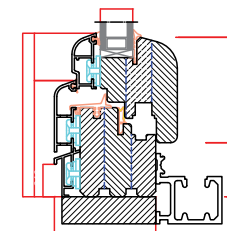

Gornji štok nagibno-klizna balkonska vrata

Gornji štok harmonika balkonska vrata

fiksni mtištok 120mm

Štok

Donji štok nagibno-klizna balkonska vrata

Donji štok harmonika balkonska vrata