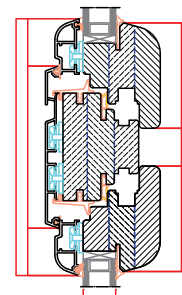

KARAKTERISTIČNI DETALJI FASADNE STOLARIJE

pokretni mtištok

Gornji štok lučni prozor

Kenfer 120mm

Kenfer 150mm nagibno-klizna balkonska vrata

Niski prag

fiksni mtištok 100mm

Donji štok

Gornji štok nagibno-klizna balkonska vrata

Gornji štok harmonika balkonska vrata

fiksni mtištok 120mm

Štok

Donji štok nagibno-klizna balkonska vrata

Donji štok harmonika balkonska vrata