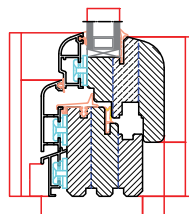

KARAKTERISTIČNI DETALJI FASADNE STOLARIJE

Donji štok