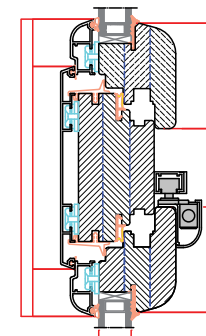

KARAKTERISTIČNI DETALJI FASADNE STOLARIJE

pokretni mtištok

Gornji štok lučni prozor

Kenfer 120mm

Kenfer 150mm nagibno-klizna balkonska vrata

Niski prag

fiksni mtištok 100mm

Donji štok

Gornji štok nagibno-klizna balkonska vrata

Gornji štok harmonika balkonska vrata

fiksni mtištok 120mm

Štok

Donji štok nagibno-klizna balkonska vrata

Donji štok harmonika balkonska vrata