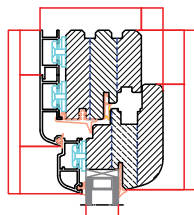

KARAKTERISTIČNI DETALJI FASADNE STOLARIJE

pokretni mtištok

Gornji štok lučni prozor

Kenfer 120mm

Kenfer 150mm nagibno-klizna balkonska vrata

Niski prag

fiksni mtištok 100mm

Donji štok

Gornji štok nagibno-klizna balkonska vrata

Gornji štok harmonika balkonska vrata

fiksni mtištok 120mm

Štok

Donji štok nagibno-klizna balkonska vrata

Donji štok harmonika balkonska vrata