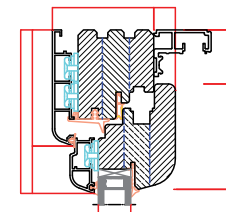

KARAKTERISTIČNI DETALJI FASADNE STOLARIJE

pokretni mtištok

Gornji štok lučni prozor

Kenfer 120mm

Kenfer 150mm nagibno-klizna balkonska vrata

Niski prag

fiksni mtištok 100mm

Donji štok

Gornji štok nagibno-klizna balkonska vrata

Gornji štok harmonika balkonska vrata

fiksni mtištok 120mm

Štok

Donji štok nagibno-klizna balkonska vrata

Donji štok harmonika balkonska vrata