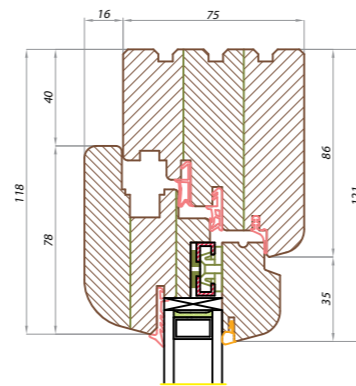

трехслойный стеклопакет

деревянный профиль

три резиновых уплотнителя

водоотвод через карниз, обшитый
деревянной панелью

Kontinental - дерево

КОНСТРУКЦИЯ: дерево

ЛИНИЯ ПРОФИЛЯ: софт или классик

ШИРИНА ПРОФИЛЯ: стандарт