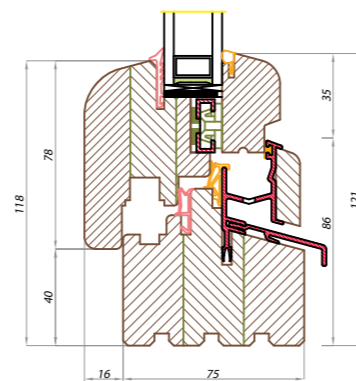

трехслойный стеклопакет

деревянный профиль

три резиновых уплотнителя

водоотвод через карниз, обшитый
деревянной панелью

Kontinental - дерево

КОНСТРУКЦИЯ: дерево

ЛИНИЯ ПРОФИЛЯ: софт или классик

ШИРИНА ПРОФИЛЯ: стандарт