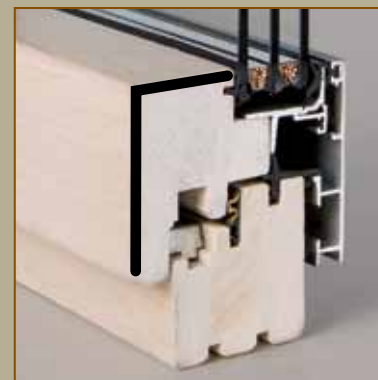

ФАСАДНЫЕ СТОЛЯРНЫЕ ИЗДЕЛИЯ

КОНСТРУКЦИЯ: дерево, дерево - алюминий и дерево - БРОНЗА

ЛИНИИ ПРОФИЛЯ

 SOFT / софт

 KLASIK / классик

 MODERN / модерн

ШИРИНА ПРОФИЛЯ

СТАНДАРТ (121 мм)

Ширина профиля стандартной программы - идеальное соотношение энергетической эффективности и эстетического восприятия природности материала, которое может дать только древесина.

СЛИМ (до 105 мм)

Ширина профиля максимально уменьшена по отношению к стекольной поверхности.

ФОРМЫ И ТИПЫ ОТКРЫВАНИЯ

Наша продукция предусматривает наиболее широкий выбор форм оконных профилей и типов их открывания.