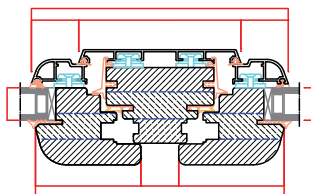

# ХАРАКТЕРНЫЕ ДЕТАЛИ ФАССАДНЫХ СТОЛЯРНЫХ ИЗДЕЛИЙ

Подвижный импост

Верхняя коробка  
круглое окно

Горизонтальный  
импост 120 мм

Горизонтальный импост 150  
мм наклонно-выдвижные  
(скользящие) балконные двери

Низкий порог

фиксированный  
импост 100 мм

Нижняя коробка

Верхняя коробка наклонно-  
выдвижные (скользящие)  
балконные двери

Верхняя коробка гармошка  
балконные двери

фиксированный  
импост 120 мм

Коробка

Нижняя коробка наклонно-  
выдвижные (скользящие)  
балконные двери

Нижняя коробка гармошка  
балконные двери