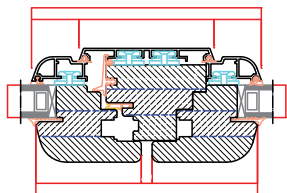

# ХАРАКТЕРНЫЕ ДЕТАЛИ ФАССАДНЫХ СТОЛЯРНЫХ ИЗДЕЛИЙ

Подвижный импост

Верхняя коробка  
круглое окно

Горизонтальный  
импост 120 мм

Горизонтальный импост 150  
мм наклонно-выдвижные  
(скользящие) балконные двери

Низкий порог

фиксированный  
импост 100 мм

Нижняя коробка

Верхняя коробка наклонно-  
выдвижные (скользящие)  
балконные двери

Верхняя коробка гармошка  
балконные двери

фиксированный  
импост 120 мм

Коробка