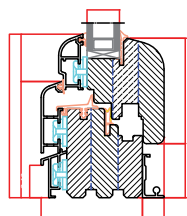

Низкий порог

фиксированный  
импост 100 мм

Нижняя коробка

Верхняя коробка наклонно-  
выдвижные (скользящие)  
балконные двери

Верхняя коробка гармошка  
балконные двери

фиксированный  
импост 120 мм

Коробка

Нижняя коробка наклонно-  
выдвижные (скользящие)  
балконные двери

Нижняя коробка гармошка  
балконные двери