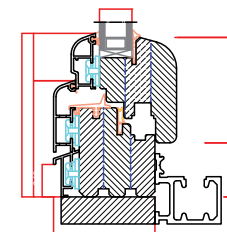

Низкий порог

фиксированный  
импост 100 мм

Нижняя коробка

Верхняя коробка наклонно-  
выдвижные (скользящие)  
балконные двери

Верхняя коробка гармошка  
балконные двери

фиксированный  
импост 120 мм

Коробка

Нижняя коробка наклонно-  
выдвижные (скользящие)  
балконные двери

Нижняя коробка гармошка  
балконные двери