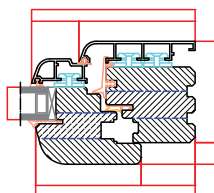

Низкий порог

фиксированный  
импост 100 мм

Нижняя коробка

Верхняя коробка наклонно-  
выдвижные (скользящие)  
балконные двери

Верхняя коробка гармошка  
балконные двери

фиксированный  
импост 120 мм

Коробка

Нижняя коробка наклонно-  
выдвижные (скользящие)  
балконные двери

Нижняя коробка гармошка  
балконные двери