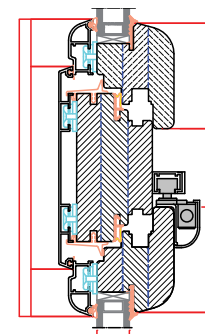

# ХАРАКТЕРНЫЕ ДЕТАЛИ ФАССАДНЫХ СТОЛЯРНЫХ ИЗДЕЛИЙ

Подвижный импост

Верхняя коробка  
круглое окно

Горизонтальный  
импост 120 мм

Горизонтальный импост 150  
мм наклонно-выдвижные  
(скользящие) балконные двери

Низкий порог

фиксированный  
импост 100 мм

Нижняя коробка

Верхняя коробка наклонно-  
выдвижные (скользящие)  
балконные двери

Верхняя коробка гармошка  
балконные двери

фиксированный  
импост 120 мм

Коробка