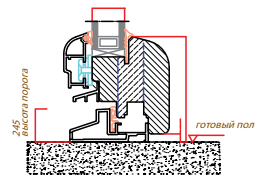

# ХАРАКТЕРНЫЕ ДЕТАЛИ ФАССАДНЫХ СТОЛЯРНЫХ ИЗДЕЛИЙ

Подвижный импост

Верхняя коробка  
круглое окно

Горизонтальный  
импост 120 мм

Горизонтальный импост 150  
мм наклонно-выдвижные  
(скользящие) балконные двери

Низкий порог

фиксированный  
импост 100 мм

Нижняя коробка

Верхняя коробка наклонно-  
выдвижные (скользящие)  
балконные двери

Верхняя коробка гармошка  
балконные двери

фиксированный  
импост 120 мм

Коробка