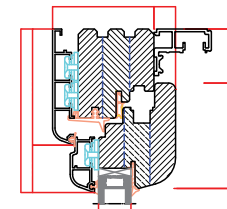

Низкий порог

фиксированный  
импост 100 мм

Нижняя коробка

Верхняя коробка наклонно-  
выдвижные (скользящие)  
балконные двери

Верхняя коробка гармошка  
балконные двери

фиксированный  
импост 120 мм

Коробка

Нижняя коробка наклонно-  
выдвижные (скользящие)  
балконные двери

Нижняя коробка гармошка  
балконные двери