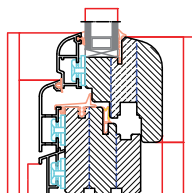

# ХАРАКТЕРНЫЕ ДЕТАЛИ ФАССАДНЫХ СТОЛЯРНЫХ ИЗДЕЛИЙ

Подвижный импост

Верхняя коробка  
круглое окно

Горизонтальный  
импост 120 мм

Горизонтальный импост 150  
мм наклонно-выдвижные  
(скользящие) балконные двери

Низкий порог

фиксированный  
импост 100 мм

Нижняя коробка

Верхняя коробка наклонно-  
выдвижные (скользящие)  
балконные двери

Верхняя коробка гармошка  
балконные двери

фиксированный  
импост 120 мм

Коробка