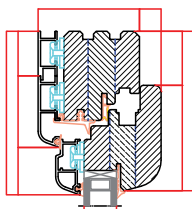

# ХАРАКТЕРНЫЕ ДЕТАЛИ ФАССАДНЫХ СТОЛЯРНЫХ ИЗДЕЛИЙ

Подвижный импост

Верхняя коробка  
круглое окно

Горизонтальный  
импост 120 мм

Горизонтальный импост 150  
мм наклонно-выдвижные  
(скользящие) балконные двери

Низкий порог

фиксированный  
импост 100 мм

Нижняя коробка

Верхняя коробка наклонно-  
выдвижные (скользящие)  
балконные двери

Верхняя коробка гармошка  
балконные двери

фиксированный  
импост 120 мм

Коробка