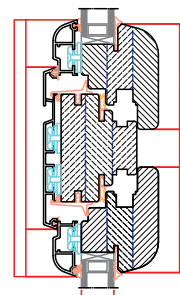

# ХАРАКТЕРНЫЕ ДЕТАЛИ ФАССАДНЫХ СТОЛЯРНЫХ ИЗДЕЛИЙ

Подвижный импост

Верхняя коробка  
круглое окно

Горизонтальный  
импост 120 мм

Горизонтальный импост 150  
мм наклонно-выдвижные  
(скользящие) балконные двери

Низкий порог

фиксированный  
импост 100 мм

Нижняя коробка

Верхняя коробка наклонно-  
выдвижные (скользящие)  
балконные двери

Верхняя коробка гармошка  
балконные двери

фиксированный  
импост 120 мм

Коробка