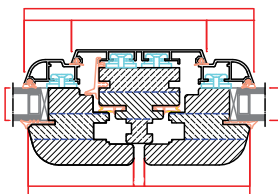

# ХАРАКТЕРНЫЕ ДЕТАЛИ ФАССАДНЫХ СТОЛЯРНЫХ ИЗДЕЛИЙ

Подвижный импост

Верхняя коробка  
круглое окно

Горизонтальный  
импост 120 мм

Горизонтальный импост 150  
мм наклонно-выдвижные  
(скользящие) балконные двери

Низкий порог

фиксированный  
импост 100 мм

Нижняя коробка

Верхняя коробка наклонно-  
выдвижные (скользящие)  
балконные двери

Верхняя коробка гармошка  
балконные двери

фиксированный  
импост 120 мм

Коробка