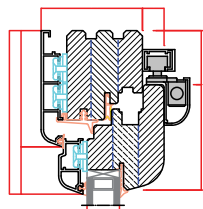

# ХАРАКТЕРНЫЕ ДЕТАЛИ ФАССАДНЫХ СТОЛЯРНЫХ ИЗДЕЛИЙ

Подвижный импост

Верхняя коробка  
круглое окно

Горизонтальный  
импост 120 мм

Горизонтальный импост 150  
мм наклонно-выдвижные  
(скользящие) балконные двери

Низкий порог

фиксированный  
импост 100 мм

Нижняя коробка

Верхняя коробка наклонно-  
выдвижные (скользящие)  
балконные двери

Верхняя коробка гармошка  
балконные двери

фиксированный  
импост 120 мм

Коробка